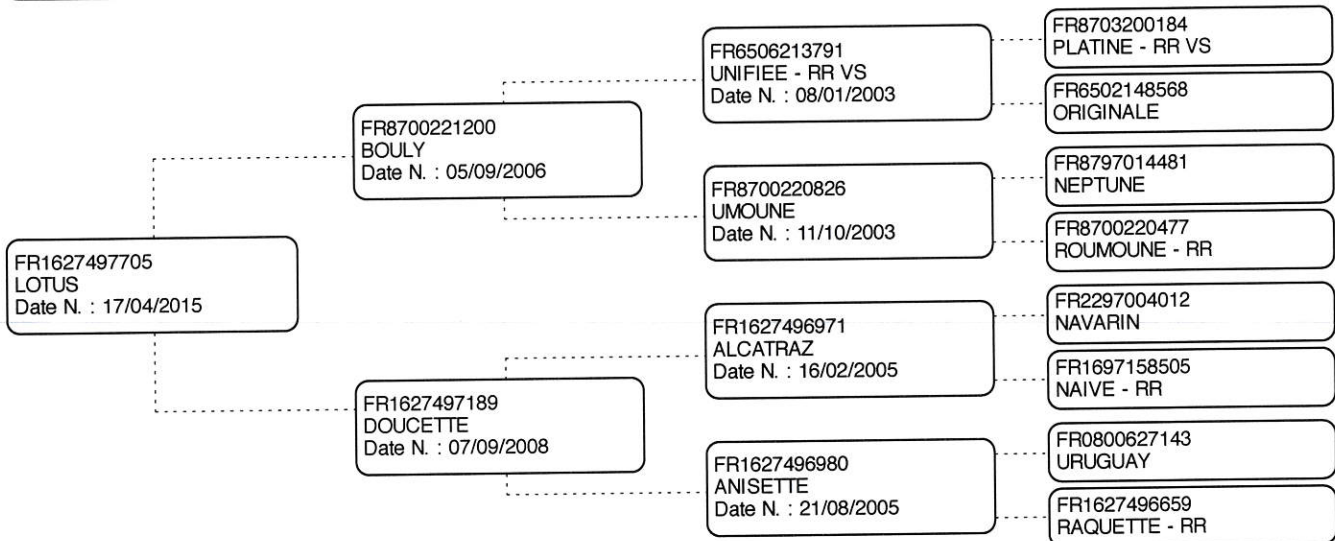

Généalogie

Derniers Index IBOVAL connus en base raciale

| Animal | FN | CR | DM | DS | ISEVR | Alait | VMATE |
|--------|-----|-----|----|-----|-------|-------|-------|
| | 100 | 118 | 73 | 136 | 99 | 101 | 101 |

KBS GENETIC

Siège social : Lieu-dit Les Pâquerettes - 87260 Saint Hilaire-Bonneval
Tél : + 33 (0)5 55 48 00 00 - Fax + 33 (0)5 55 48 41 31 - kbs-genetic@wanadoo.fr

SAS au capital de 400 000 Euros - R.C.S.: Limoges B 421 831 850 - TVA FR 00421831850