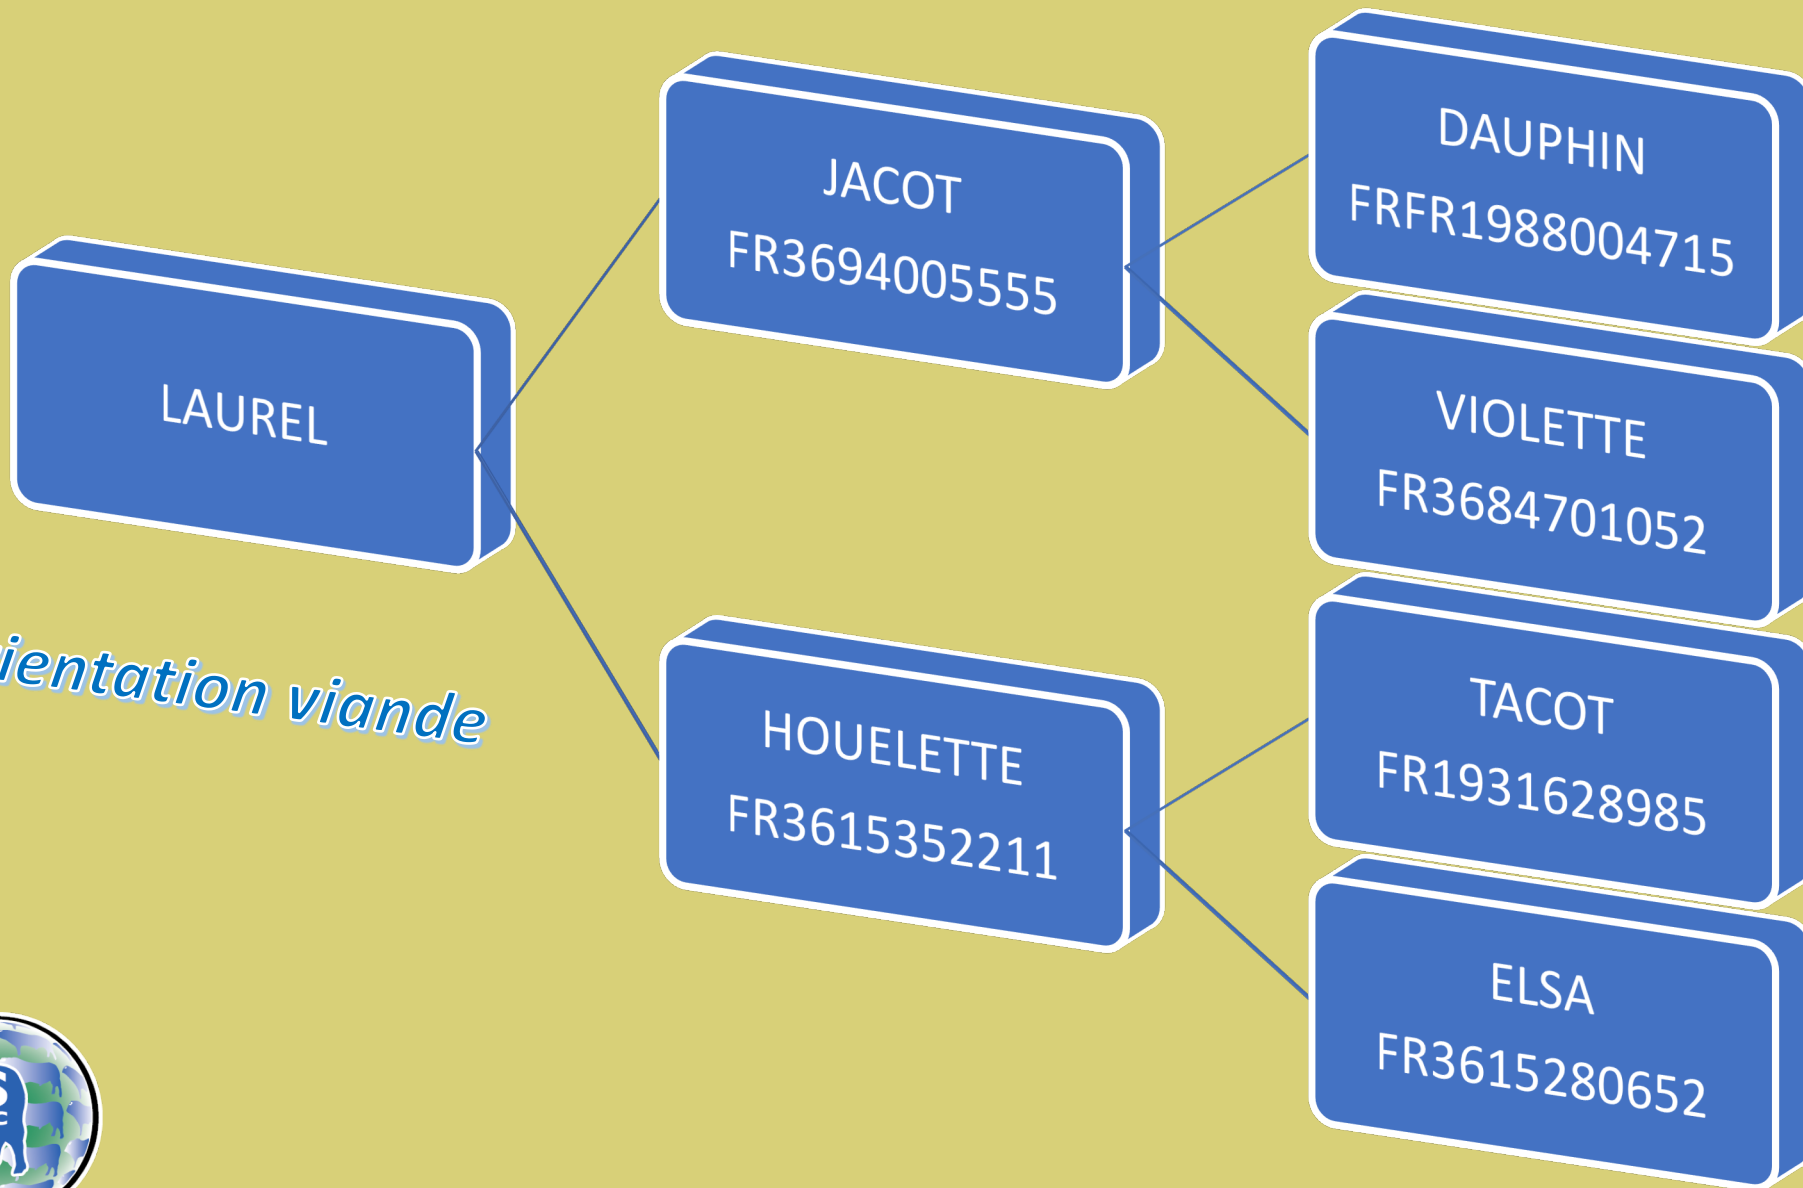

LAUREL

FR3615355951

HETEROZYGOTE MH+

Orientation viande